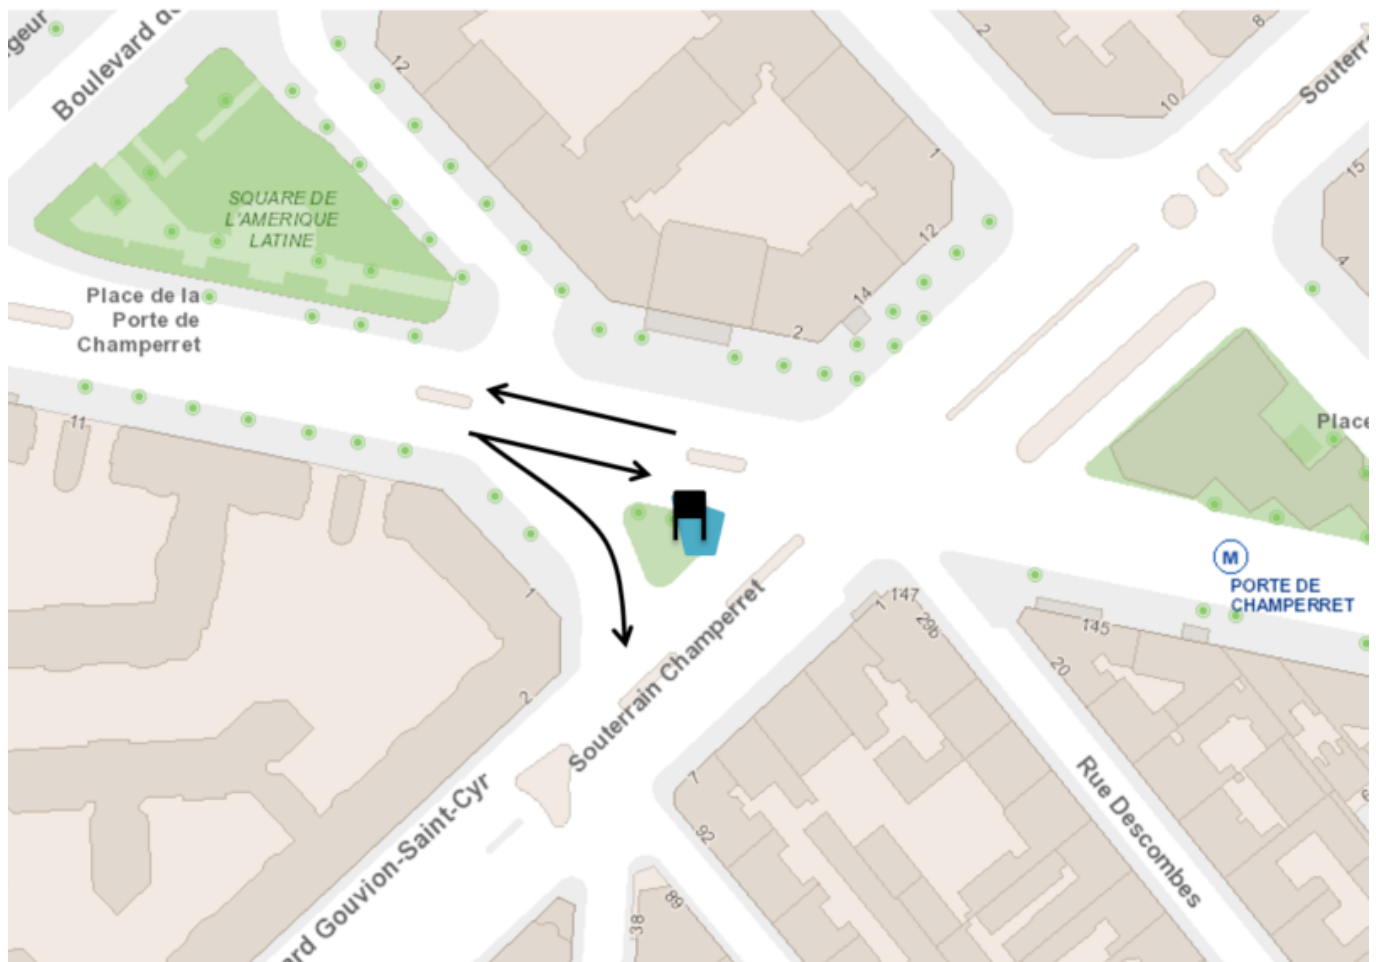

PORTE DE CHAMPERRET

Pose d'un panneau à messages variables

DU 30 AU 31 JANVIER 2024*

Dans le cadre du prolongement du T3b, un panneau à messages variables (PMV) va être posé dans **la nuit du 30 au 31 janvier 2024**, à la Place de la Porte de Champerret.

La circulation piétonne sera maintenue.

Nous vous remercions de votre compréhension.

L'équipe de proximité .

-  Chantier d'installation
-  Circulation automobile
-  Panneau à Messages Variables (PMV)

* Ces dates sont susceptibles d'être modifiées en fonction de l'avancée des travaux et selon les conditions météorologiques.